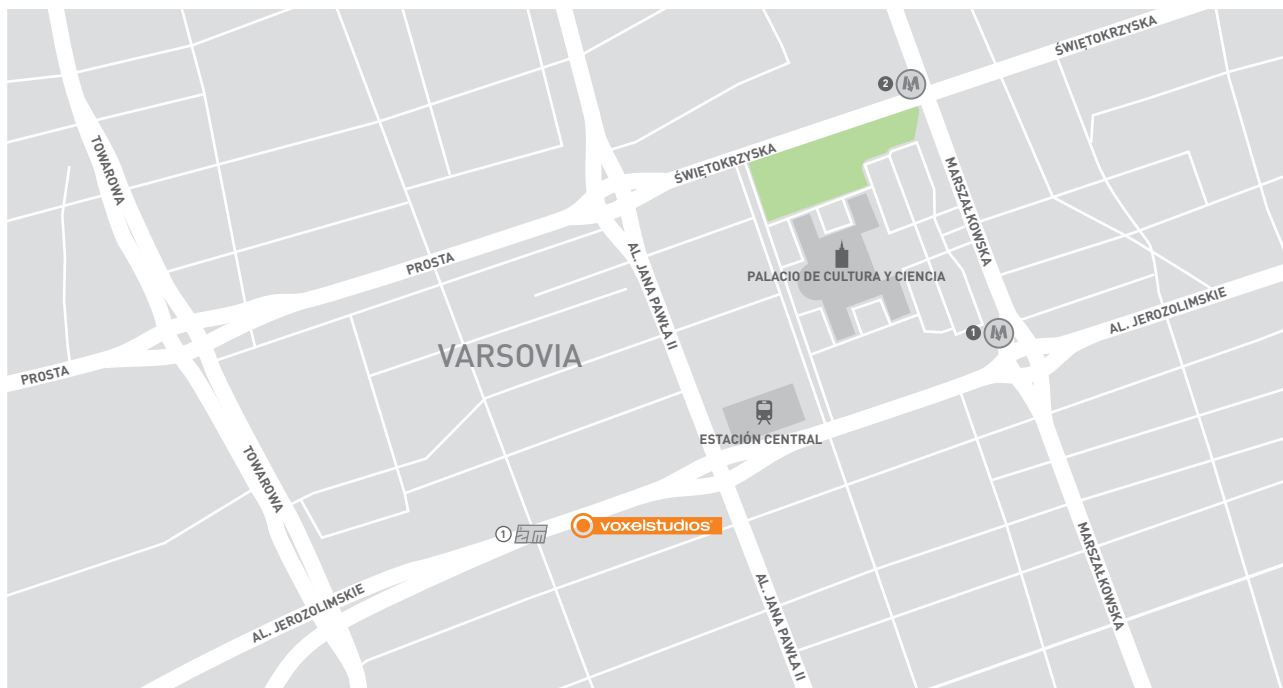

## PARADAS DE TRANVÍA

- ① Plac Starynkiewicza.  
Líneas 7, 8, 9, 22, 24, 25 y 43