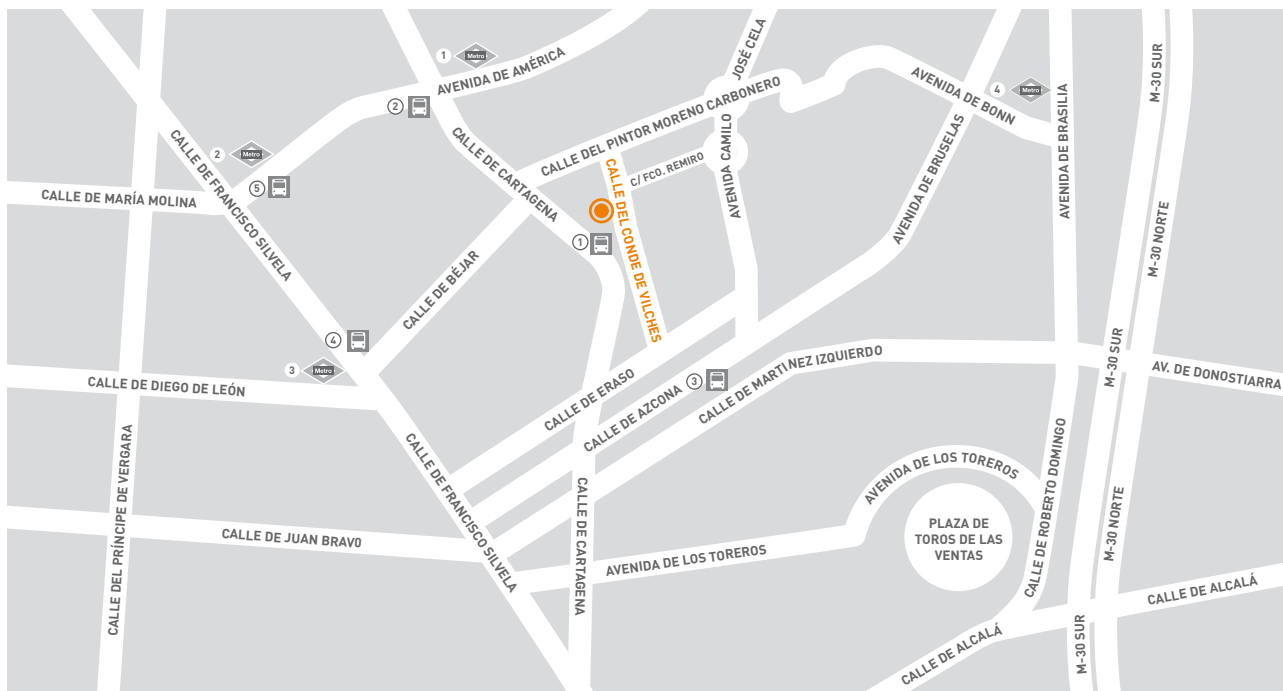

CÓMO LLEGAR HASTA NOSOTROS

AUTOBUSES EMT

- ① Línea 1 - Calle Cartagena 64
- ② Línea 72 - Avenida de América 26
- ③ Líneas 43 y 48 - Calle Azcona 21
- ④ Líneas 72 y 73 - Calle Francisco Silvela 61
- ⑤ Líneas 72 y 89 - Avenida de América 14

ESTACIONES DE METRO

- ① Cartagena - línea 7
- ② Avenida de América - líneas 4,7,6 y 9
- ③ Diego de León - línea 5
- ④ Parque de las Avenidas - línea 7

Conde de Vilches 31, bajo C
28028 Madrid - España

T. + 34 91 577 76 58
F. + 34 91 575 28 54